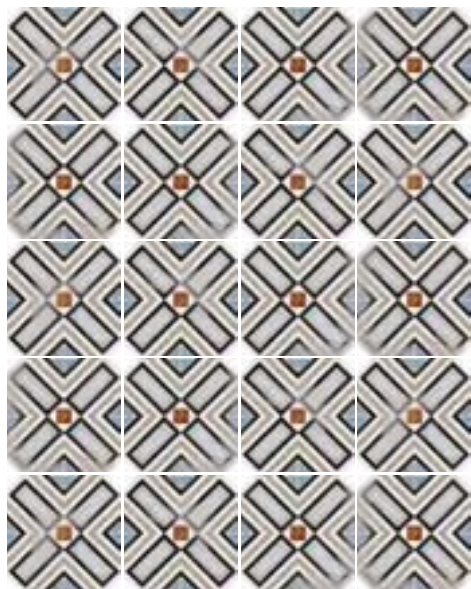

Octógono
Cabaret Nácar
G.155

Octógono
Cabaret Humo
G.155

Octógono
Cabaret Antracita
G.155

VODEVIL

Porcelánico - Porcelain Tile
20x20 cm. / 7.9x7.9 inches

Taco Dome
Nácar
4x4 cm.
G.911

Taco Dome
Nube
4x4 cm.
G.911