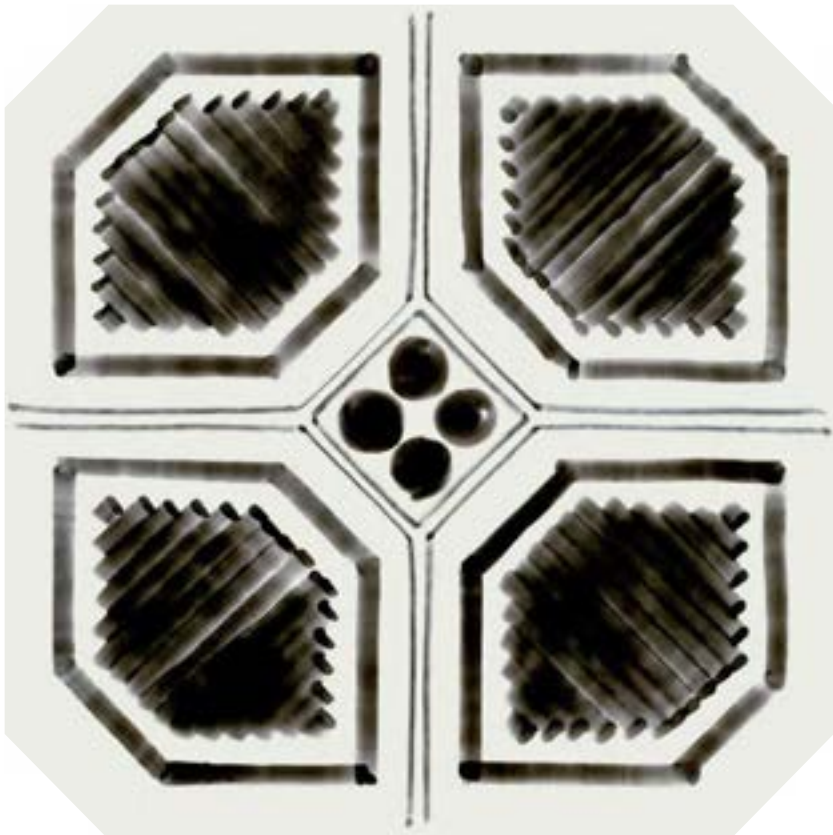

* Octógono Variette Sombra
6.156