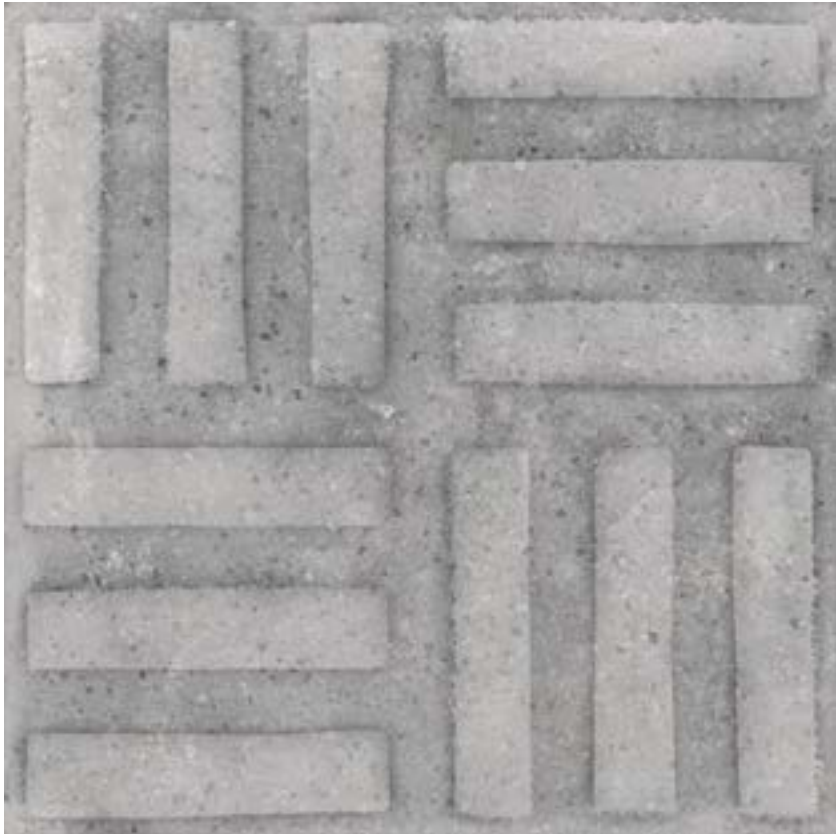

Orchard Grafito
6.179

Acorn Grafito
6.179

WORLD STREETS

Porcelánico - Porcelain Tile
20x20 cm. / 7.9x7.9 inches

Orchard Cemento
6.179

Norvins Cemento
6.179

WORLD STREETS

Porcelánico - Porcelain Tile
20x20 cm. / 7.9x7.9 inches