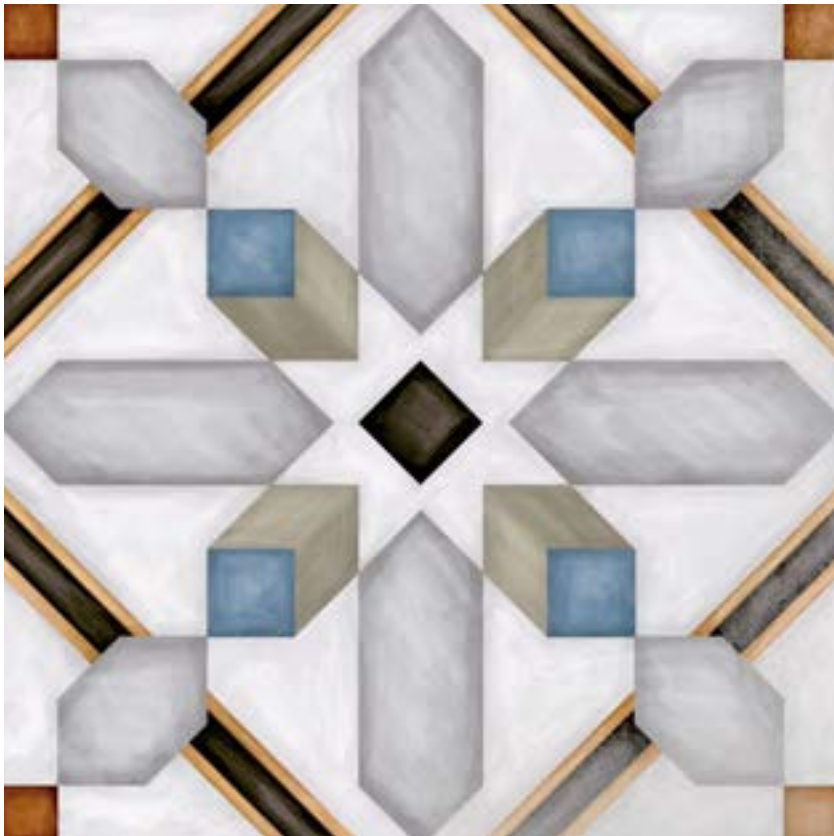

Demel Multicolor
6.198