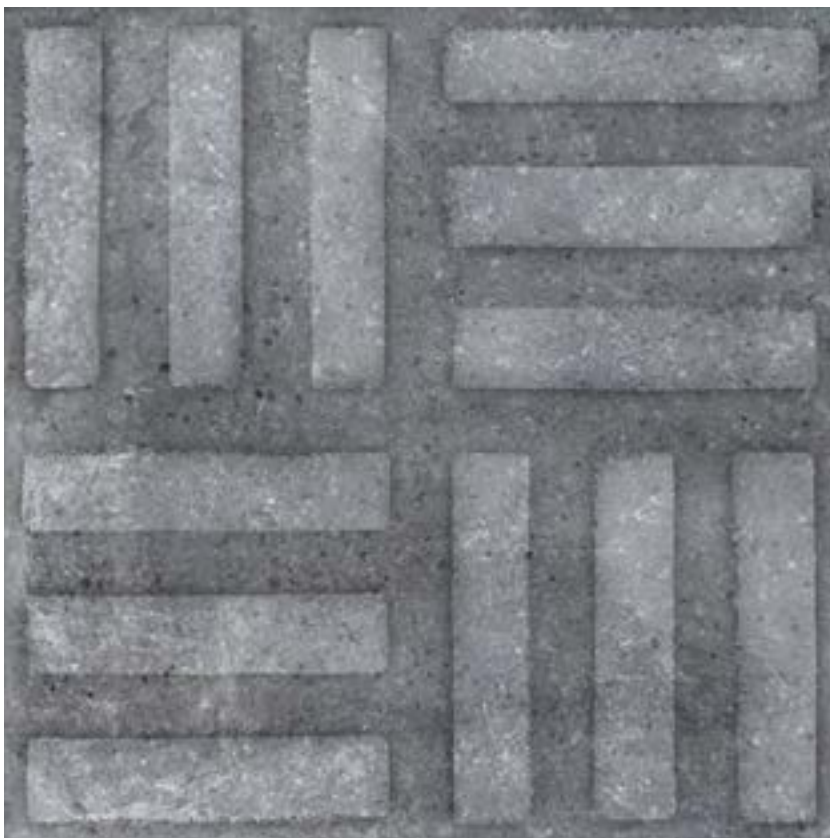

Norvins Grafito
6.179