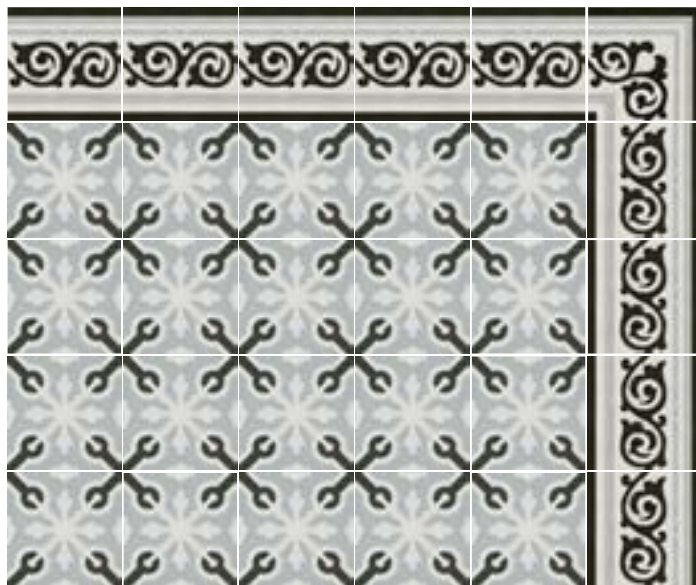

Gibert - 3 Gris
G.19

Gibert - 2 Gris
G.227