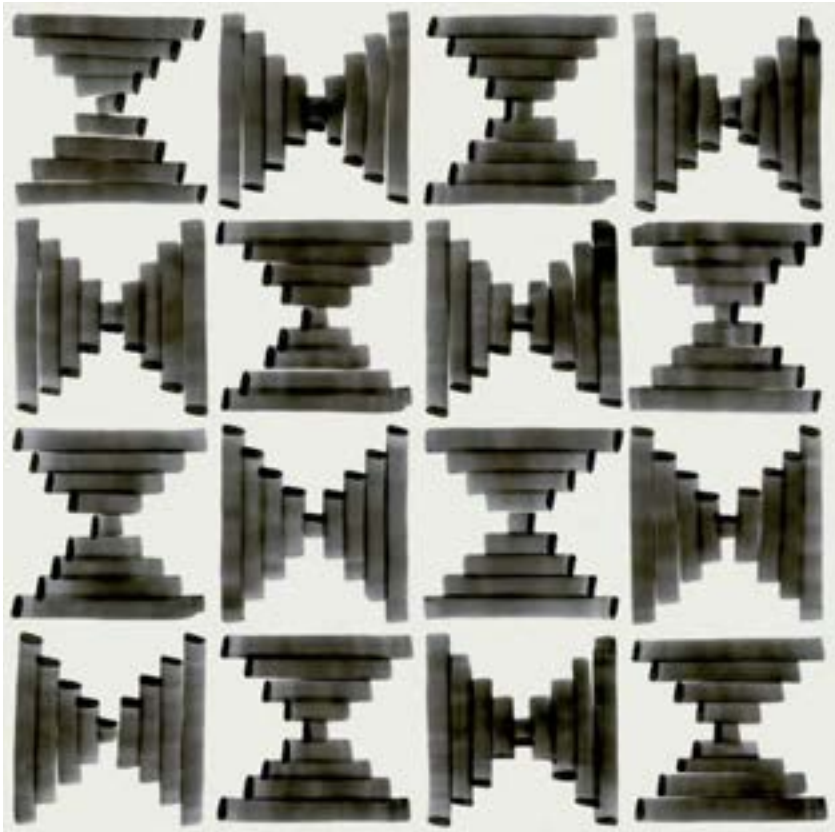

Wilder Sombra
6.198