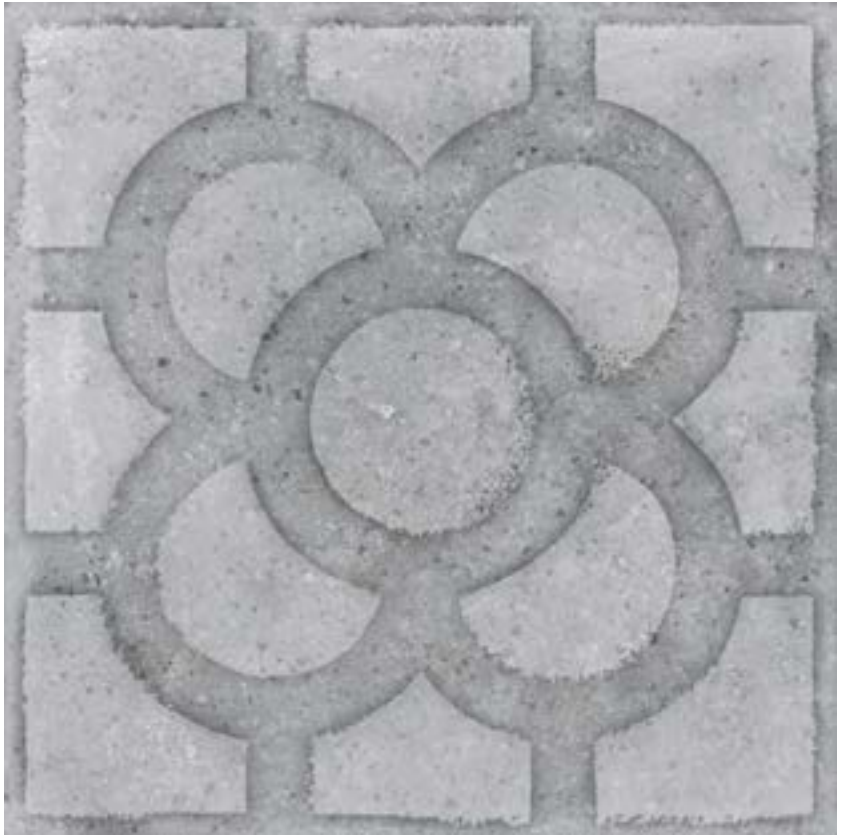

Orchard Cemento
G.179

Orchard Grafito
G.179

WORLD STREETS

Porcelánico - Porcelain Tile
20x20 cm. / 7.9x7.9 inches

Orchard Cemento
6.179

Acorn Cemento
6.179

WORLD STREETS

Porcelánico - Porcelain Tile
20x20 cm. / 7.9x7.9 inches