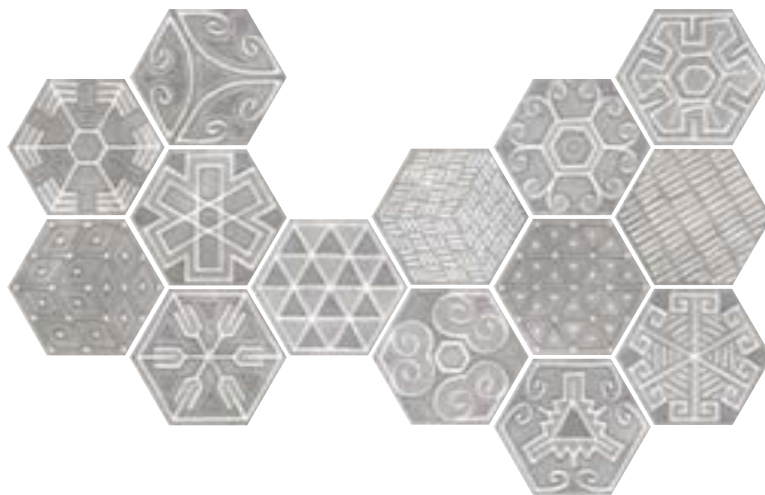

RIFT

Porcelánico - Porcelain Tile
23x26,6 cm. / 9.1x10.5 inches