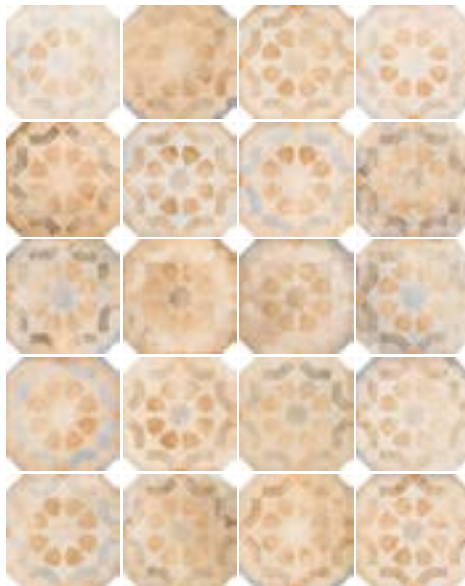

vivesceramica

#hexágono #luton #multicolor #geometric #instadesign #archigram #mix

LAVERTON

Porcelánico - Porcelain Tile

LAVERTON

Porcelánico - Porcelain Tile

Los colores de las piezas de este catálogo son orientativos.
The colours shown in this catalogue are for guidance only.

**Octógono Colton
Nieve
G.155**

**Octógono Colton
Gris
G.155**

**Octógono Colton
Grafito
G.155**

**Octógono Colton
Arena
G.155**

**Octógono Colton
Beige
G.155**

**Octógono Colton
Natural
G.155**

LAVERTON

Porcelánico - Porcelain Tile
20x20 cm. / 7.9x7.9 inches

Octógono Colton
Arena
G.155

Octógono Colton
Beige
G.155

Octógono Colton
Natural
G.155

Taco Lydd
Arena
4x4 cm.
G.911

Taco Lydd
Beige
4x4 cm.
G.911

Taco Lydd
Natural
4x4 cm.
G.911

- * Este modelo esta compuesto por un solo diseño con variantes de color para combinar de modo alterno, se sirven en la misma caja.
This model have only one design with many colours that are combined alternately, coming in the same box.