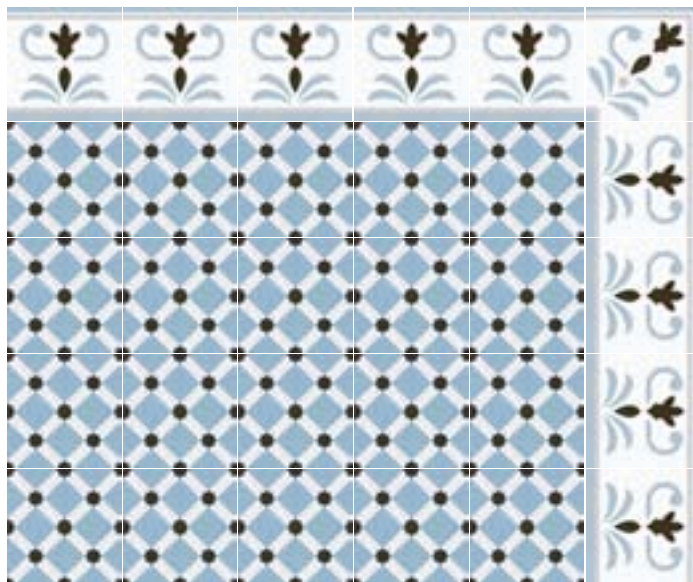

Valvanera - 3 Celeste
G.19

Valvanera - 2 Celeste
G.227