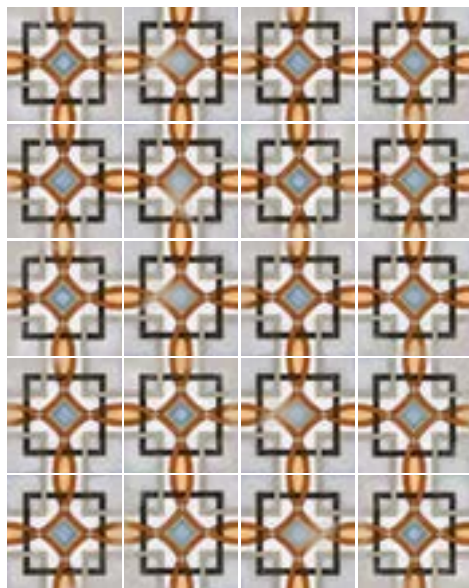

VODEVIL

Porcelánico - Porcelain Tile
20x20 cm. / 7.9x7.9 inches

Vodevil
Nácar
G.154

Vodevil
Humo
G.154

Vodevil
Beige
G.154

Vodevil
Marrón
G.154