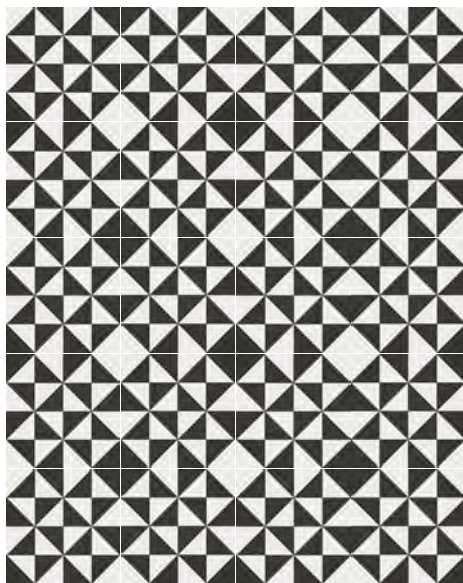

1900

Pavimento Pasta Roja - Red Body Floor Tile
20x20 cm. / 7.9x7.9 inches

1900
Blanco
G.227

1900
Basalto
G.227

Terrades Grafito
G.227

vivesceramica

1900
Blanco
G.227

1900
Basalto
G.227