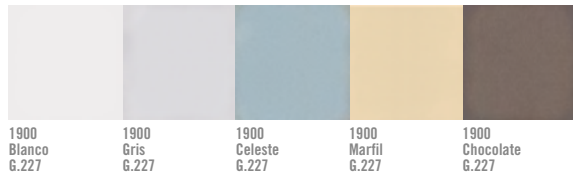

vivesceramica

#montaner #azul #project #restaurant #retro