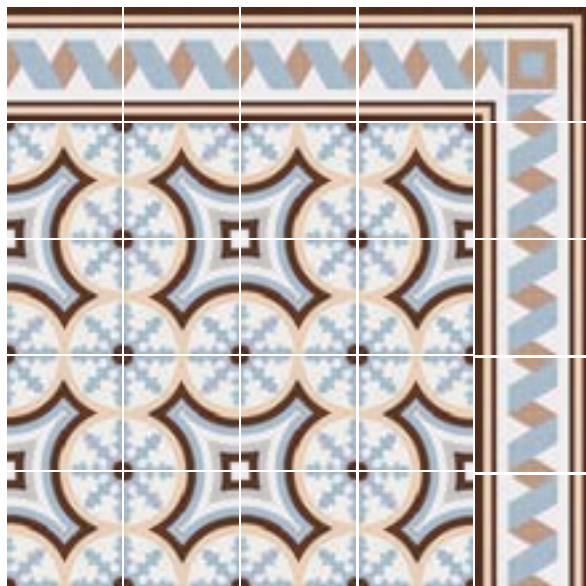

Florentina - 3 Celeste
G.19

Florentina - 2 Celeste
G.227