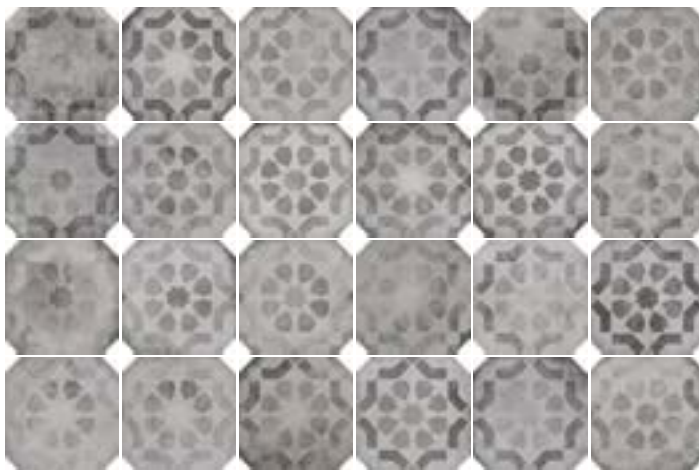

LAVERTON

Porcelánico - Porcelain Tile
20x20 cm. / 7.9x7.9 inches