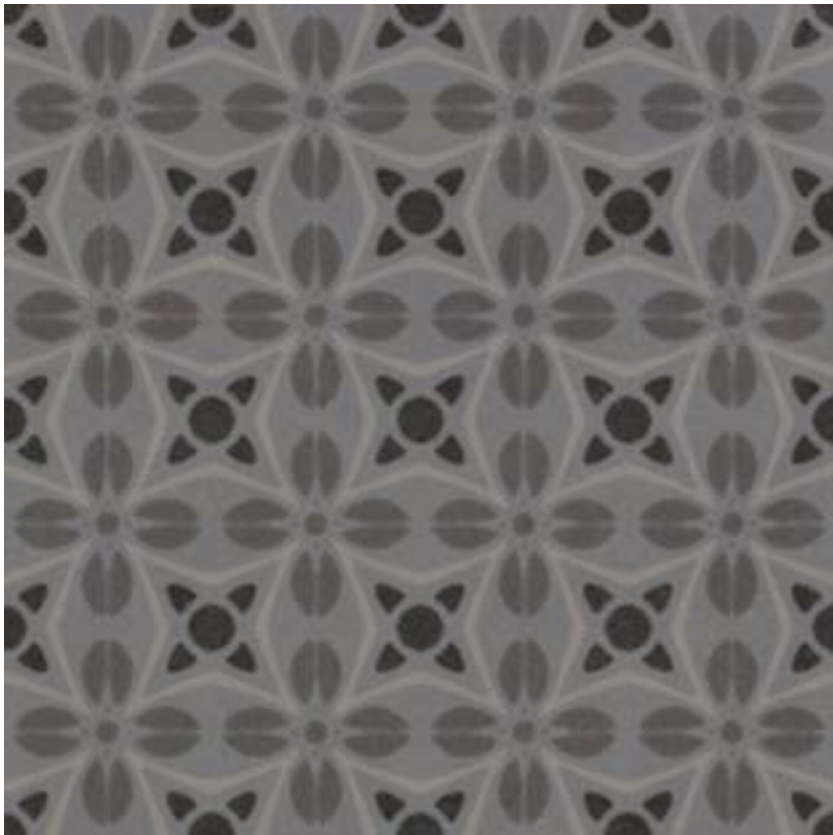

1900

Pavimento Pasta Roja - Red Body Floor Tile
20x20 cm. / 7.9x7.9 inches

1900
Gris
G.227

1900
Basalto
G.227

★ Este modelo esta compuesto por diseños diferentes para combinar de modo alterno, se sirven en la misma caja.
This model has different designs that are combined alternately, coming in the same box.