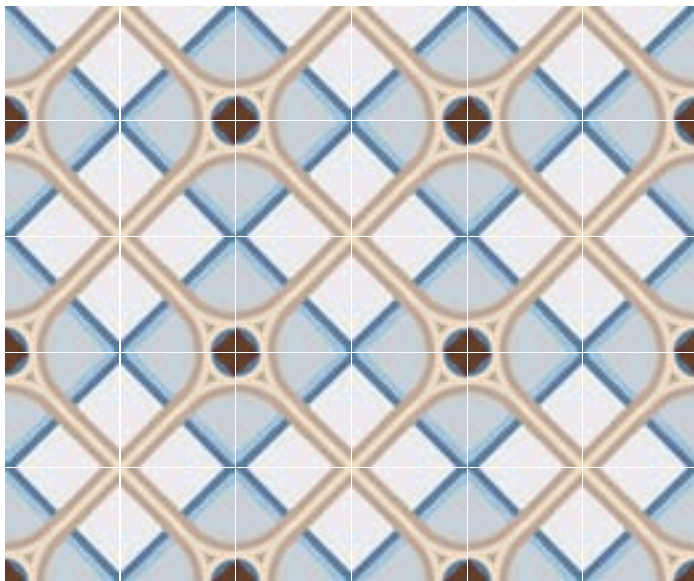

1900
Basalto
G.227

1900

Pavimento Pasta Roja - Red Body Floor Tile
20x20 cm. / 7.9x7.9 inches

1900
Blanco
G.227

1900
Gris
G.227

1900
Celeste
G.227

1900
Marfil
G.227

1900
Chocolate
G.227