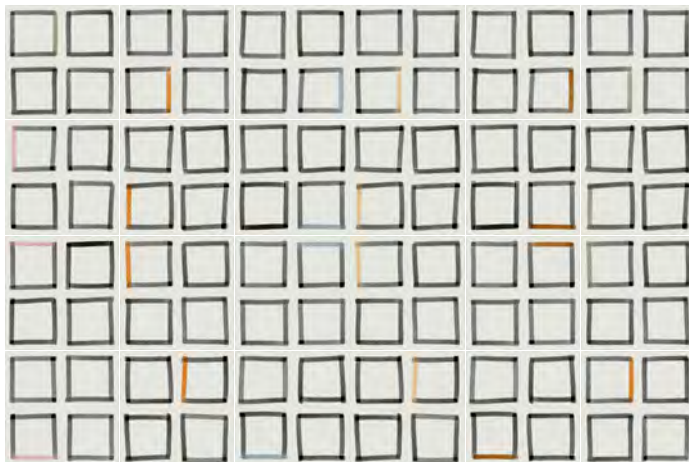

MAORI

Porcelánico - Porcelain Tile
20x20 cm. / 7.9x7.9 inches