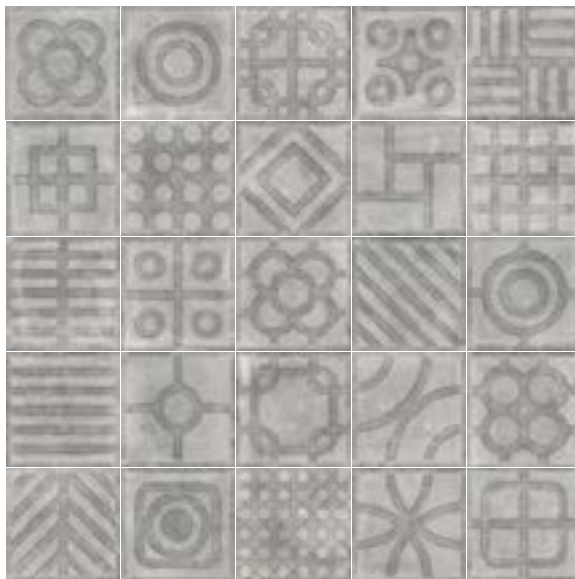

WORLD STREETS

Porcelánico - Porcelain Tile
20x20 cm. / 7.9x7.9 inches