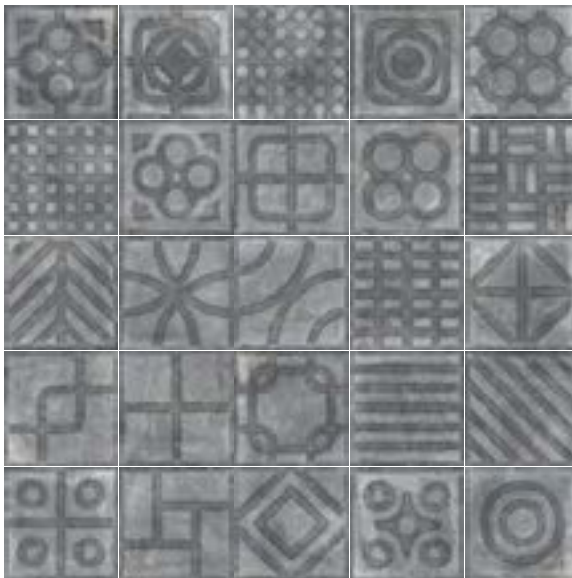

WORLD STREETS

Porcelánico - Porcelain Tile
20x20 cm. / 7.9x7.9 inches