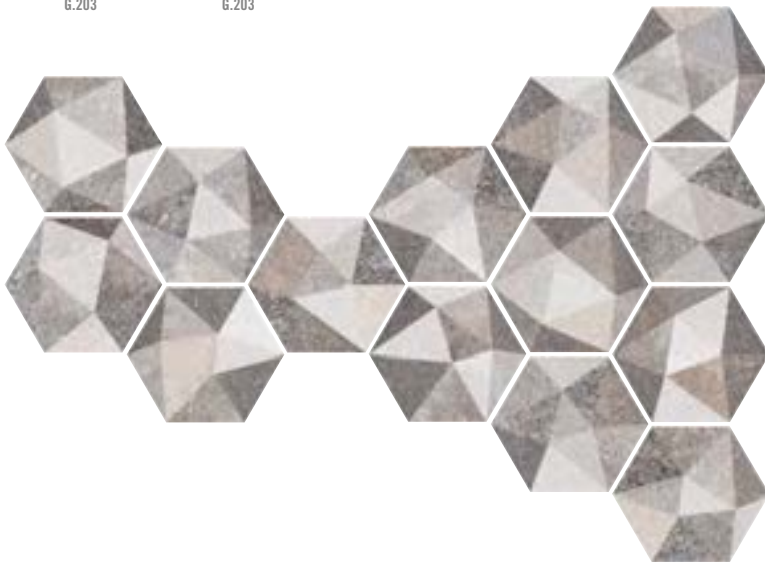

ASTON

Porcelánico - Porcelain Tile
23x26,6 cm. / 9.1x10.5 inches