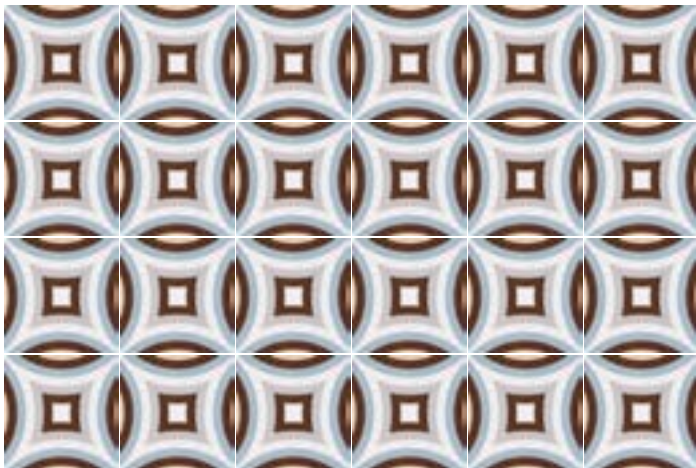

Pavimento Pasta Roja - Red Body Floor Tile
20x20 cm. / 7.9x7.9 inches

1900
Marfil
G.227

1900
Chocolate
G.227

1900
Gris
G.227

1900
Celeste
G.227

Dorda Celeste
G.227

1900

Pavimento Pasta Roja - Red Body Floor Tile
20x20 cm. / 7.9x7.9 inches