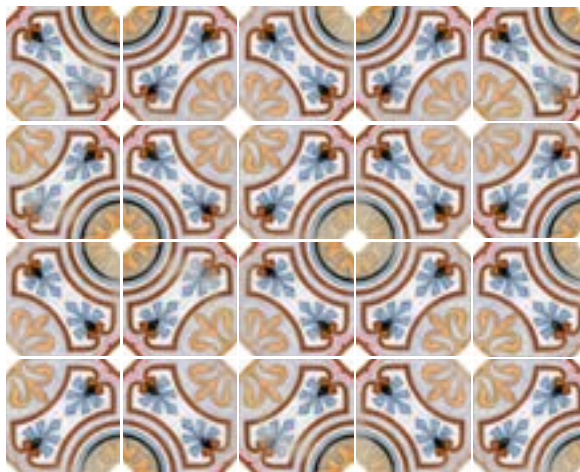

Taco Dome
Nácar
4x4 cm.
6.911

Taco Dome
Nube
4x4 cm.
6.911

Taco Dome
Pink
4x4 cm.
6.911

Taco Dome
Oliva
4x4 cm.
6.911

Taco Dome
Marrón
4x4 cm.
6.911

Taco Dome
Antracita
4x4 cm.
6.911

Octógono Diglas Multicolor
6.156