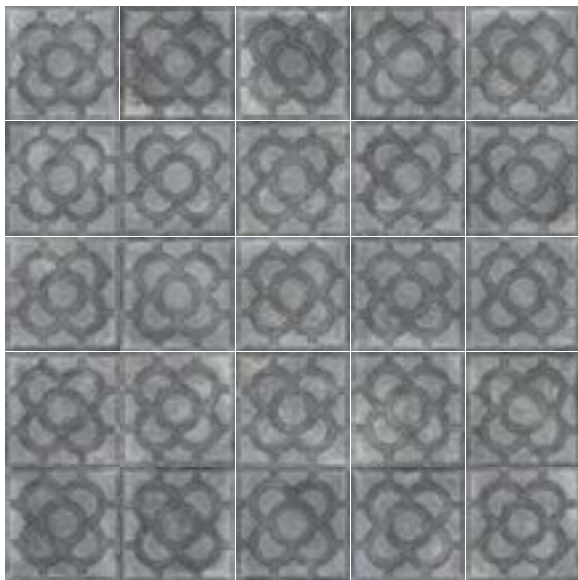

WORLD STREETS

Porcelánico - Porcelain Tile
20x20 cm. / 7.9x7.9 inches