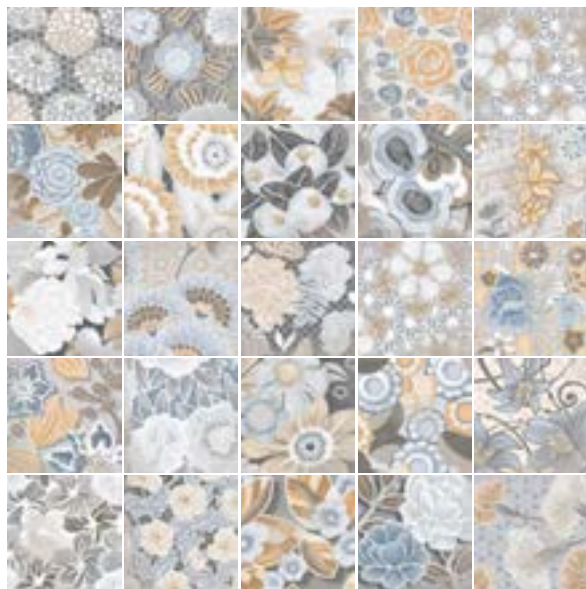

VODEVIL

8 mm

Porcelánico - Porcelain Tile
20x20 cm. / 7.9x7.9 inches