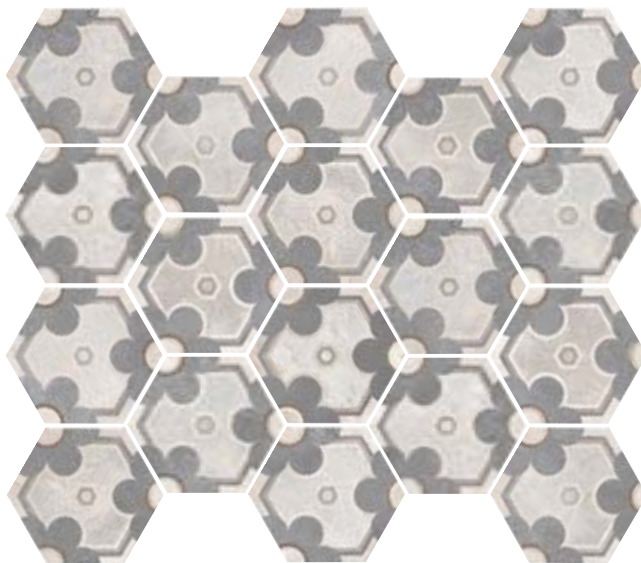

* Hexágono Fingal
G.169

RIFT

Porcelánico - Porcelain Tile
23x26,6 cm. / 9.1x10.5 inches

Hexágono Kunashir
G.169

RIFT

Porcelánico - Porcelain Tile
23x26,6 cm. / 9.1x10.5 inches

Hexágono Yerevan
G.169

RIFT